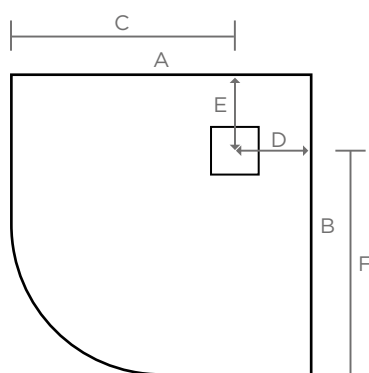

They are slim with a height of just 32mm and all trays can be fitted on top or level with the bathroom floor.

RECTANGLE

A (mm)	B (mm)	C (mm)	D (mm)	E (mm)	F (mm)	MPN
1800	1000	985	815	250	750	CMSLATE1800X1000
1800	900	985	815	250	650	CMSLATE1800X900
1800	800	985	815	250	550	CMSLATE1800X800
1700	1000	935	765	250	750	CMSLATE1700X1000
1700	900	935	765	250	650	CMSLATE1700X900
1700	800	935	765	250	550	CMSLATE1700X800
1700	700	935	765	250	450	CMSLATE1700X700
1600	1000	885	715	250	750	CMSLATE1600X1000
1600	900	885	715	250	650	CMSLATE1600X900
1600	800	885	715	250	550	CMSLATE1600X800
1600	700	885	715	250	450	CMSLATE1600X700
1500	1000	835	665	250	750	CMSLATE1500X1000
1500	900	835	665	250	650	CMSLATE1500X900
1500	800	835	665	250	550	CMSLATE1500X800
1400	1000	785	615	250	750	CMSLATE1400X1000
1400	900	785	615	250	650	CMSLATE1400X900
1400	800	785	615	250	550	CMSLATE1400X800
1300	1000	735	565	250	750	CMSLATE1300X1000
1300	900	735	565	250	650	CMSLATE1300X900
1300	800	735	565	250	550	CMSLATE1300X800
1200	1000	685	515	250	750	CMSLATE1200X1000
1200	900	685	515	250	650	CMSLATE1200X900
1200	800	685	515	250	550	CMSLATE1200X800
1100	1000	635	465	250	750	CMSLATE1100X1000
1100	900	635	465	250	650	CMSLATE1100X900
1100	800	635	465	250	550	CMSLATE1100X800

SQUARE

A (mm)	B (mm)	C (mm)	D (mm)	E (mm)	F (mm)	MPN
1000	1000	750	250	250	750	CMSLATE1000x1000
900	900	650	250	250	650	CMSLATE900x900

QUADRANT

A (mm)	B (mm)	C (mm)	D (mm)	E (mm)	F (mm)	MPN
1000	1000	750	250	250	750	CMSLATE1000QUAD
900	900	650	250	250	650	CMSLATE900QUAD

OFFSET QUADRANT RIGHT HAND

A (mm)	B (mm)	C (mm)	D (mm)	E (mm)	F (mm)	MPN
1200	900	950	250	250	650	CMSLATE12X9QRH
1000	800	950	250	250	550	CMSLATE10X8QRH

OFFSET QUADRANT LEFT HAND

A (mm)	B (mm)	C (mm)	D (mm)	E (mm)	F (mm)	MPN
1200	900	950	250	250	650	CMSLATE12X9QLH
1000	800	950	250	250	550	CMSLATE10X8QLH