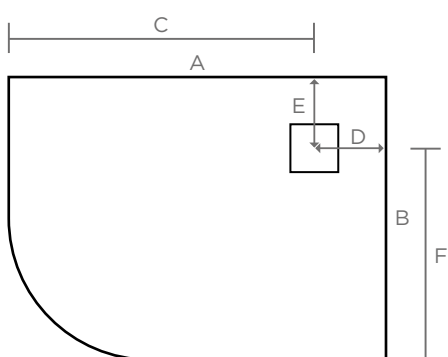

They are slim with a height of just 32mm and all trays can be fitted on top or level with the bathroom floor.

RECTANGLE

A (mm)	B (mm)	C (mm)	D (mm)	E (mm)	F (mm)	MPN
1800	1000	985	815	250	750	CMSLATE1800X1000
1800	900	985	815	250	650	CMSLATE1800X900
1800	800	985	815	250	550	CMSLATE1800X800
1700	1000	935	765	250	750	CMSLATE1700X1000
1700	900	935	765	250	650	CMSLATE1700X900
1700	800	935	765	250	550	CMSLATE1700X800
1700	700	935	765	250	450	CMSLATE1700X700
1600	1000	885	715	250	750	CMSLATE1600X1000
1600	900	885	715	250	650	CMSLATE1600X900
1600	800	885	715	250	550	CMSLATE1600X800
1600	700	885	715	250	450	CMSLATE1600X700
1500	1000	835	665	250	750	CMSLATE1500X1000
1500	900	835	665	250	650	CMSLATE1500X900
1500	800	835	665	250	550	CMSLATE1500X800
1400	1000	785	615	250	750	CMSLATE1400X1000
1400	900	785	615	250	650	CMSLATE1400X900
1400	800	785	615	250	550	CMSLATE1400X800
1300	1000	735	565	250	750	CMSLATE1300X1000
1300	900	735	565	250	650	CMSLATE1300X900
1300	800	735	565	250	550	CMSLATE1300X800
1200	1000	685	515	250	750	CMSLATE1200X1000
1200	900	685	515	250	650	CMSLATE1200X900
1200	800	685	515	250	550	CMSLATE1200X800
1100	1000	635	465	250	750	CMSLATE1100X1000
1100	900	635	465	250	650	CMSLATE1100X900
1100	800	635	465	250	550	CMSLATE1100X800

SQUARE

A (mm)	B (mm)	C (mm)	D (mm)	E (mm)	F (mm)	MPN
1000	1000	750	250	250	750	CMSLATE1000x1000
900	900	650	250	250	650	CMSLATE900x900

QUADRANT

A (mm)	B (mm)	C (mm)	D (mm)	E (mm)	F (mm)	MPN
1000	1000	750	250	250	750	CMSLATE1000QUAD
900	900	650	250	250	650	CMSLATE900QUAD

OFFSET QUADRANT RIGHT HAND

A (mm)	B (mm)	C (mm)	D (mm)	E (mm)	F (mm)	MPN
1200	900	950	250	250	650	CMSLATE12X9QRH
1000	800	950	250	250	550	CMSLATE10X8QRH

OFFSET QUADRANT LEFT HAND

A (mm)	B (mm)	C (mm)	D (mm)	E (mm)	F (mm)	MPN
1200	900	950	250	250	650	CMSLATE12X9QLH
1000	800	950	250	250	550	CMSLATE10X8QLH