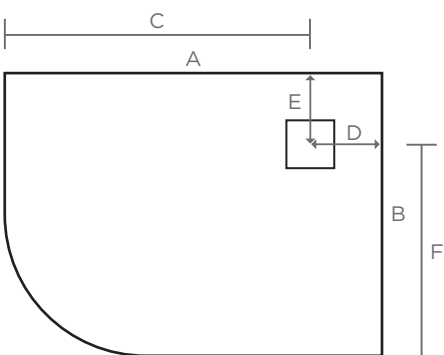

They are slim with a height of just 32mm and all trays can be fitted on top or level with the bathroom floor.

RECTANGLE

A (mm)	B (mm)	C (mm)	D (mm)	E (mm)	F (mm)	MPN
1800	1000	985	815	250	750	CMSLATE1800X1000
1800	900	985	815	250	650	CMSLATE1800X900
1800	800	985	815	250	550	CMSLATE1800X800
1700	1000	935	765	250	750	CMSLATE1700X1000
1700	900	935	765	250	650	CMSLATE1700X900
1700	800	935	765	250	550	CMSLATE1700X800
1700	700	935	765	250	450	CMSLATE1700X700
1600	1000	885	715	250	750	CMSLATE1600X1000
1600	900	885	715	250	650	CMSLATE1600X900
1600	800	885	715	250	550	CMSLATE1600X800
1500	1000	835	665	250	750	CMSLATE1500X1000
1500	900	835	665	250	650	CMSLATE1500X900
1400	1000	785	615	250	750	CMSLATE1400X1000
1400	900	785	615	250	650	CMSLATE1400X900
1400	800	785	615	250	550	CMSLATE1400X800
1300	1000	735	565	250	750	CMSLATE1300X1000
1300	900	735	565	250	650	CMSLATE1300X900
1300	800	735	565	250	550	CMSLATE1300X800
1200	1000	685	515	250	750	CMSLATE1200X1000
1200	900	685	515	250	650	CMSLATE1200X900
1200	800	685	515	250	550	CMSLATE1200X800
1100	1000	635	465	250	750	CMSLATE1100X1000
1100	900	635	465	250	650	CMSLATE1100X900

SQUARE

A (mm)	B (mm)	C (mm)	D (mm)	E (mm)	F (mm)	MPN
1000	1000	750	250	250	750	CMSLATE1000x1000
900	900	650	250	250	650	CMSLATE900x900

QUADRANT

A (mm)	B (mm)	C (mm)	D (mm)	E (mm)	F (mm)	MPN
1000	1000	750	250	250	750	CMSLATE1000QUAD
900	900	650	250	250	650	CMSLATE900QUAD

OFFSET QUADRANT RIGHT HAND

A (mm)	B (mm)	C (mm)	D (mm)	E (mm)	F (mm)	MPN
1200	900	950	250	250	650	CMSLATE12X9QRH
1000	800	950	250	250	550	CMSLATE10X8QRH

OFFSET QUADRANT LEFT HAND

A (mm)	B (mm)	C (mm)	D (mm)	E (mm)	F (mm)	MPN
1200	900	950	250	250	650	CMSLATE12X9QLH
1000	800	950	250	250	550	CMSLATE10X8QLH