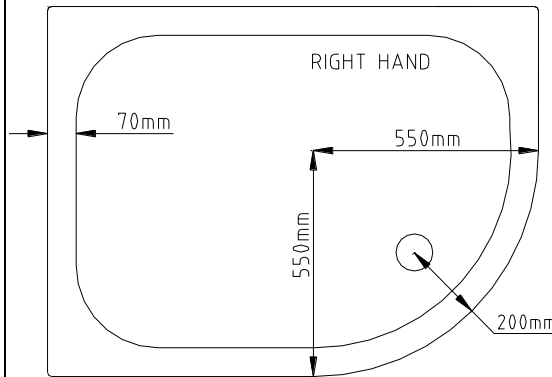

CLASSIC MARBLE

CLASSI CHIC RANGE

SQUARE / RECTANGLE / QUADRANT / OFFSET QUADRANT

Classi Chic
Ø90mm recessed outlet
50mm high

900 X 800	1000 X 760	1000 X 800
1000 X 900	1100 X 900	1200 X 760
1200 X 800	1200 X 900	1200 X 1000
1400 X 800	1400 X 900	1500 X 800
1500 X 900	1600 X 900 NEW!	
1700 X 750	1700 X 900	

900 X 800	1200 X 800	1200 X 900
1000 X 800		

900 X 800	1200 X 800	1200 X 900
1000 X 800		

800 Quad	900 Quad	1000 Quad
----------	----------	-----------

800 X 800	900 X 900	1000 X 1000
-----------	-----------	-------------