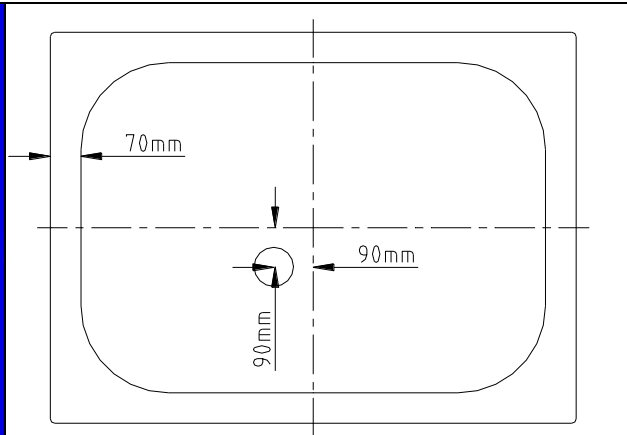

CLASSIC MARBLE

CLASSI CHIC RANGE

SQUARE / RECTANGLE / QUADRANT / OFFSET QUADRANT

Classi Chic
Ø90mm recessed outlet
50mm high

900 X 800	1000 X 760	1000 X 800
1000 X 900	1100 X 900	1200 X 760
1200 X 800	1200 X 900	1200 X 1000
1400 X 800	1400 X 900	1500 X 800
1500 X 900	1600 X 900 NEW!	
1700 X 750	1700 X 900	

900 X 800	1200 X 800	1200 X 900
1000 X 800		

900 X 800	1200 X 800	1200 X 900
1000 X 800		

800 Quad	900 Quad	1000 Quad
----------	----------	-----------

800 X 800	900 X 900	1000 X 1000
-----------	-----------	-------------