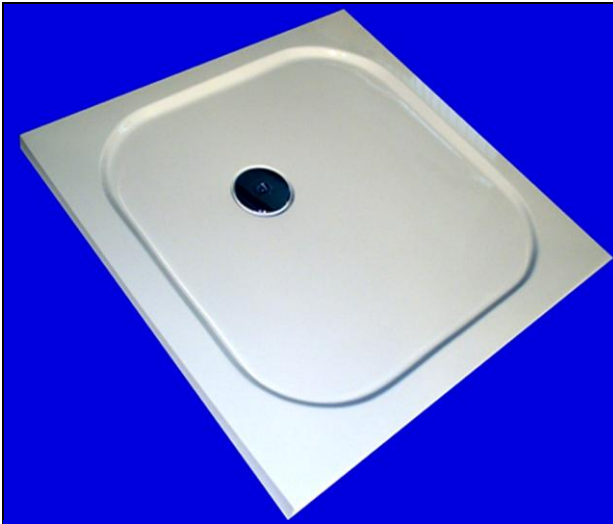

CLASSIC MARBLE

CLASSI CHIC RANGE

SQUARE / RECTANGLE / QUADRANT / OFFSET QUADRANT

Classi Chic
Ø90mm recessed outlet
50mm high

900 X 800	1000 X 760	1000 X 800
1000 X 900	1100 X 900	1200 X 760
1200 X 800	1200 X 900	1200 X 1000
1400 X 800	1400 X 900	1500 X 800
1500 X 900	1600 X 900 NEW!	
1700 X 750	1700 X 900	

900 X 800	1200 X 800	1200 X 900
1000 X 800		

900 X 800	1200 X 800	1200 X 900
1000 X 800		

800 Quad	900 Quad	1000 Quad
----------	----------	-----------

800 X 800	900 X 900	1000 X 1000
-----------	-----------	-------------