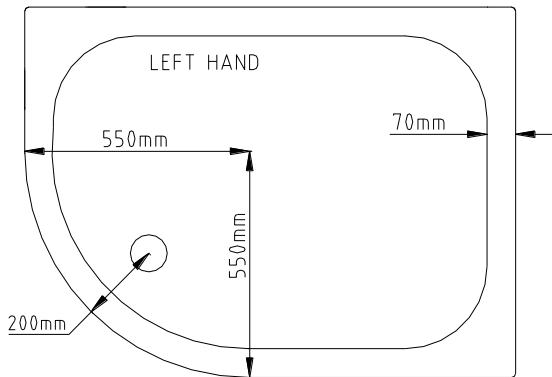

CLASSIC MARBLE

CLASSI CHIC RANGE

SQUARE / RECTANGLE / QUADRANT / OFFSET QUADRANT

Classi Chic
Ø90mm recessed outlet
50mm high

900 X 800	1000 X 760	1000 X 800
1000 X 900	1100 X 900	1200 X 760
1200 X 800	1200 X 900	1200 X 1000
1400 X 800	1400 X 900	1500 X 800
1500 X 900	1600 X 900 NEW!	
1700 X 750	1700 X 900	

900 X 800	1200 X 800	1200 X 900
1000 X 800		

900 X 800	1200 X 800	1200 X 900
1000 X 800		

800 Quad	900 Quad	1000 Quad
----------	----------	-----------

800 X 800	900 X 900	1000 X 1000
-----------	-----------	-------------