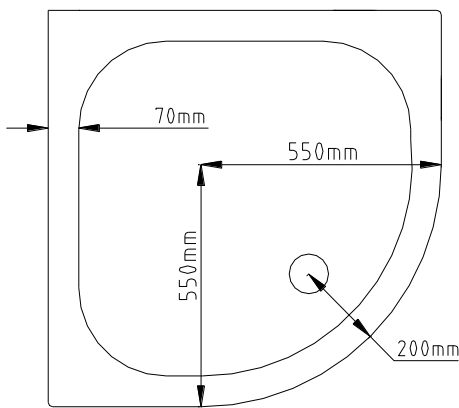

CLASSIC MARBLE

CLASSI CHIC RANGE

SQUARE / RECTANGLE / QUADRANT / OFFSET QUADRANT

Classi Chic
Ø90mm recessed outlet
50mm high

900 X 800	1000 X 760	1000 X 800
1000 X 900	1100 X 900	1200 X 760
1200 X 800	1200 X 900	1200 X 1000
1400 X 800	1400 X 900	1500 X 800
1500 X 900	1600 X 900 NEW!	
1700 X 750	1700 X 900	

900 X 800	1200 X 800	1200 X 900
1000 X 800		

900 X 800	1200 X 800	1200 X 900
1000 X 800		

800 Quad	900 Quad	1000 Quad
----------	----------	-----------

800 X 800	900 X 900	1000 X 1000
-----------	-----------	-------------