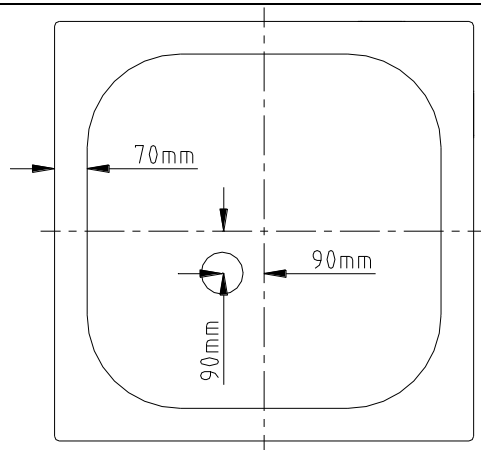

CLASSIC MARBLE

CLASSI CHIC RANGE

SQUARE / RECTANGLE / QUADRANT / OFFSET QUADRANT

Classi Chic
Ø90mm recessed outlet
50mm high

900 X 800	1000 X 760	1000 X 800
1000 X 900	1100 X 900	1200 X 760
1200 X 800	1200 X 900	1200 X 1000
1400 X 800	1400 X 900	1500 X 800
1500 X 900	1600 X 900 NEW!	
1700 X 750	1700 X 900	

900 X 800	1200 X 800	1200 X 900
1000 X 800		

900 X 800	1200 X 800	1200 X 900
1000 X 800		

800 Quad	900 Quad	1000 Quad
----------	----------	-----------

800 X 800	900 X 900	1000 X 1000
-----------	-----------	-------------